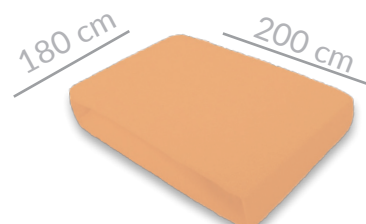

## PRZEŚCIERADŁA FROTE

Materiał: 100% bawełna

Prześcieradło z gumką

Gramatura: 180 g / m<sup>2</sup>

24SU800A

500 pkt.

24SU800B

500 pkt.

24SU800C

500 pkt.

24SU800D

900 pkt.

24SU800E

900 pkt.

24SU800F

900 pkt.

## KOŁDRA + PODUSZKA

Materiał: 100% poliester

Poduszka: 70 x 90 cm

Kołdra: 140 x 200 cm

24SU801

2700 pkt.