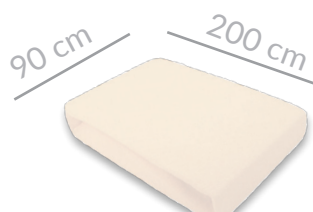

## PRZEŚCIERADŁA FROTE

Materiał: 100% bawełna

Prześcieradło z gumką

Gramatura: 180 g / m<sup>2</sup>

24SU800A

500 pkt.

24SU800B

500 pkt.

24SU800C

500 pkt.

24SU800D

900 pkt.

24SU800E

900 pkt.

24SU800F

900 pkt.

## KOŁDRA + PODUSZKA

Materiał: 100% poliester

Poduszka: 70 x 90 cm

Kołdra: 140 x 200 cm

24SU801

2700 pkt.