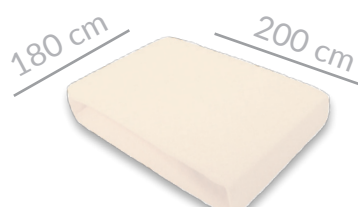

## PRZEŚCIERADŁA FROTE

Materiał: 100% bawełna

Prześcieradło z gumką

Gramatura: 180 g / m<sup>2</sup>

24SU800A

500 pkt.

24SU800B

500 pkt.

24SU800C

500 pkt.

24SU800D

900 pkt.

24SU800E

900 pkt.

24SU800F

900 pkt.

## KOŁDRA + PODUSZKA

Materiał: 100% poliester

Poduszka: 70 x 90 cm

Kołdra: 140 x 200 cm

24SU801

2700 pkt.