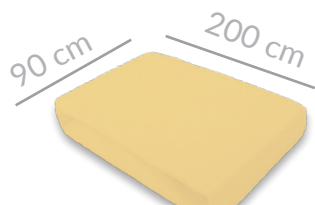

## PRZEŚCIERADŁA FROTE

Materiał: 100% bawełna

Prześcieradło z gumką

Gramatura: 180 g / m<sup>2</sup>

24SU800A

500 pkt.

24SU800B

500 pkt.

## KOŁDRA + PODUSZKA

Materiał: 100% poliester

Poduszka: 70 x 90 cm

Kołdra: 140 x 200 cm

24SU801

2700 pkt.